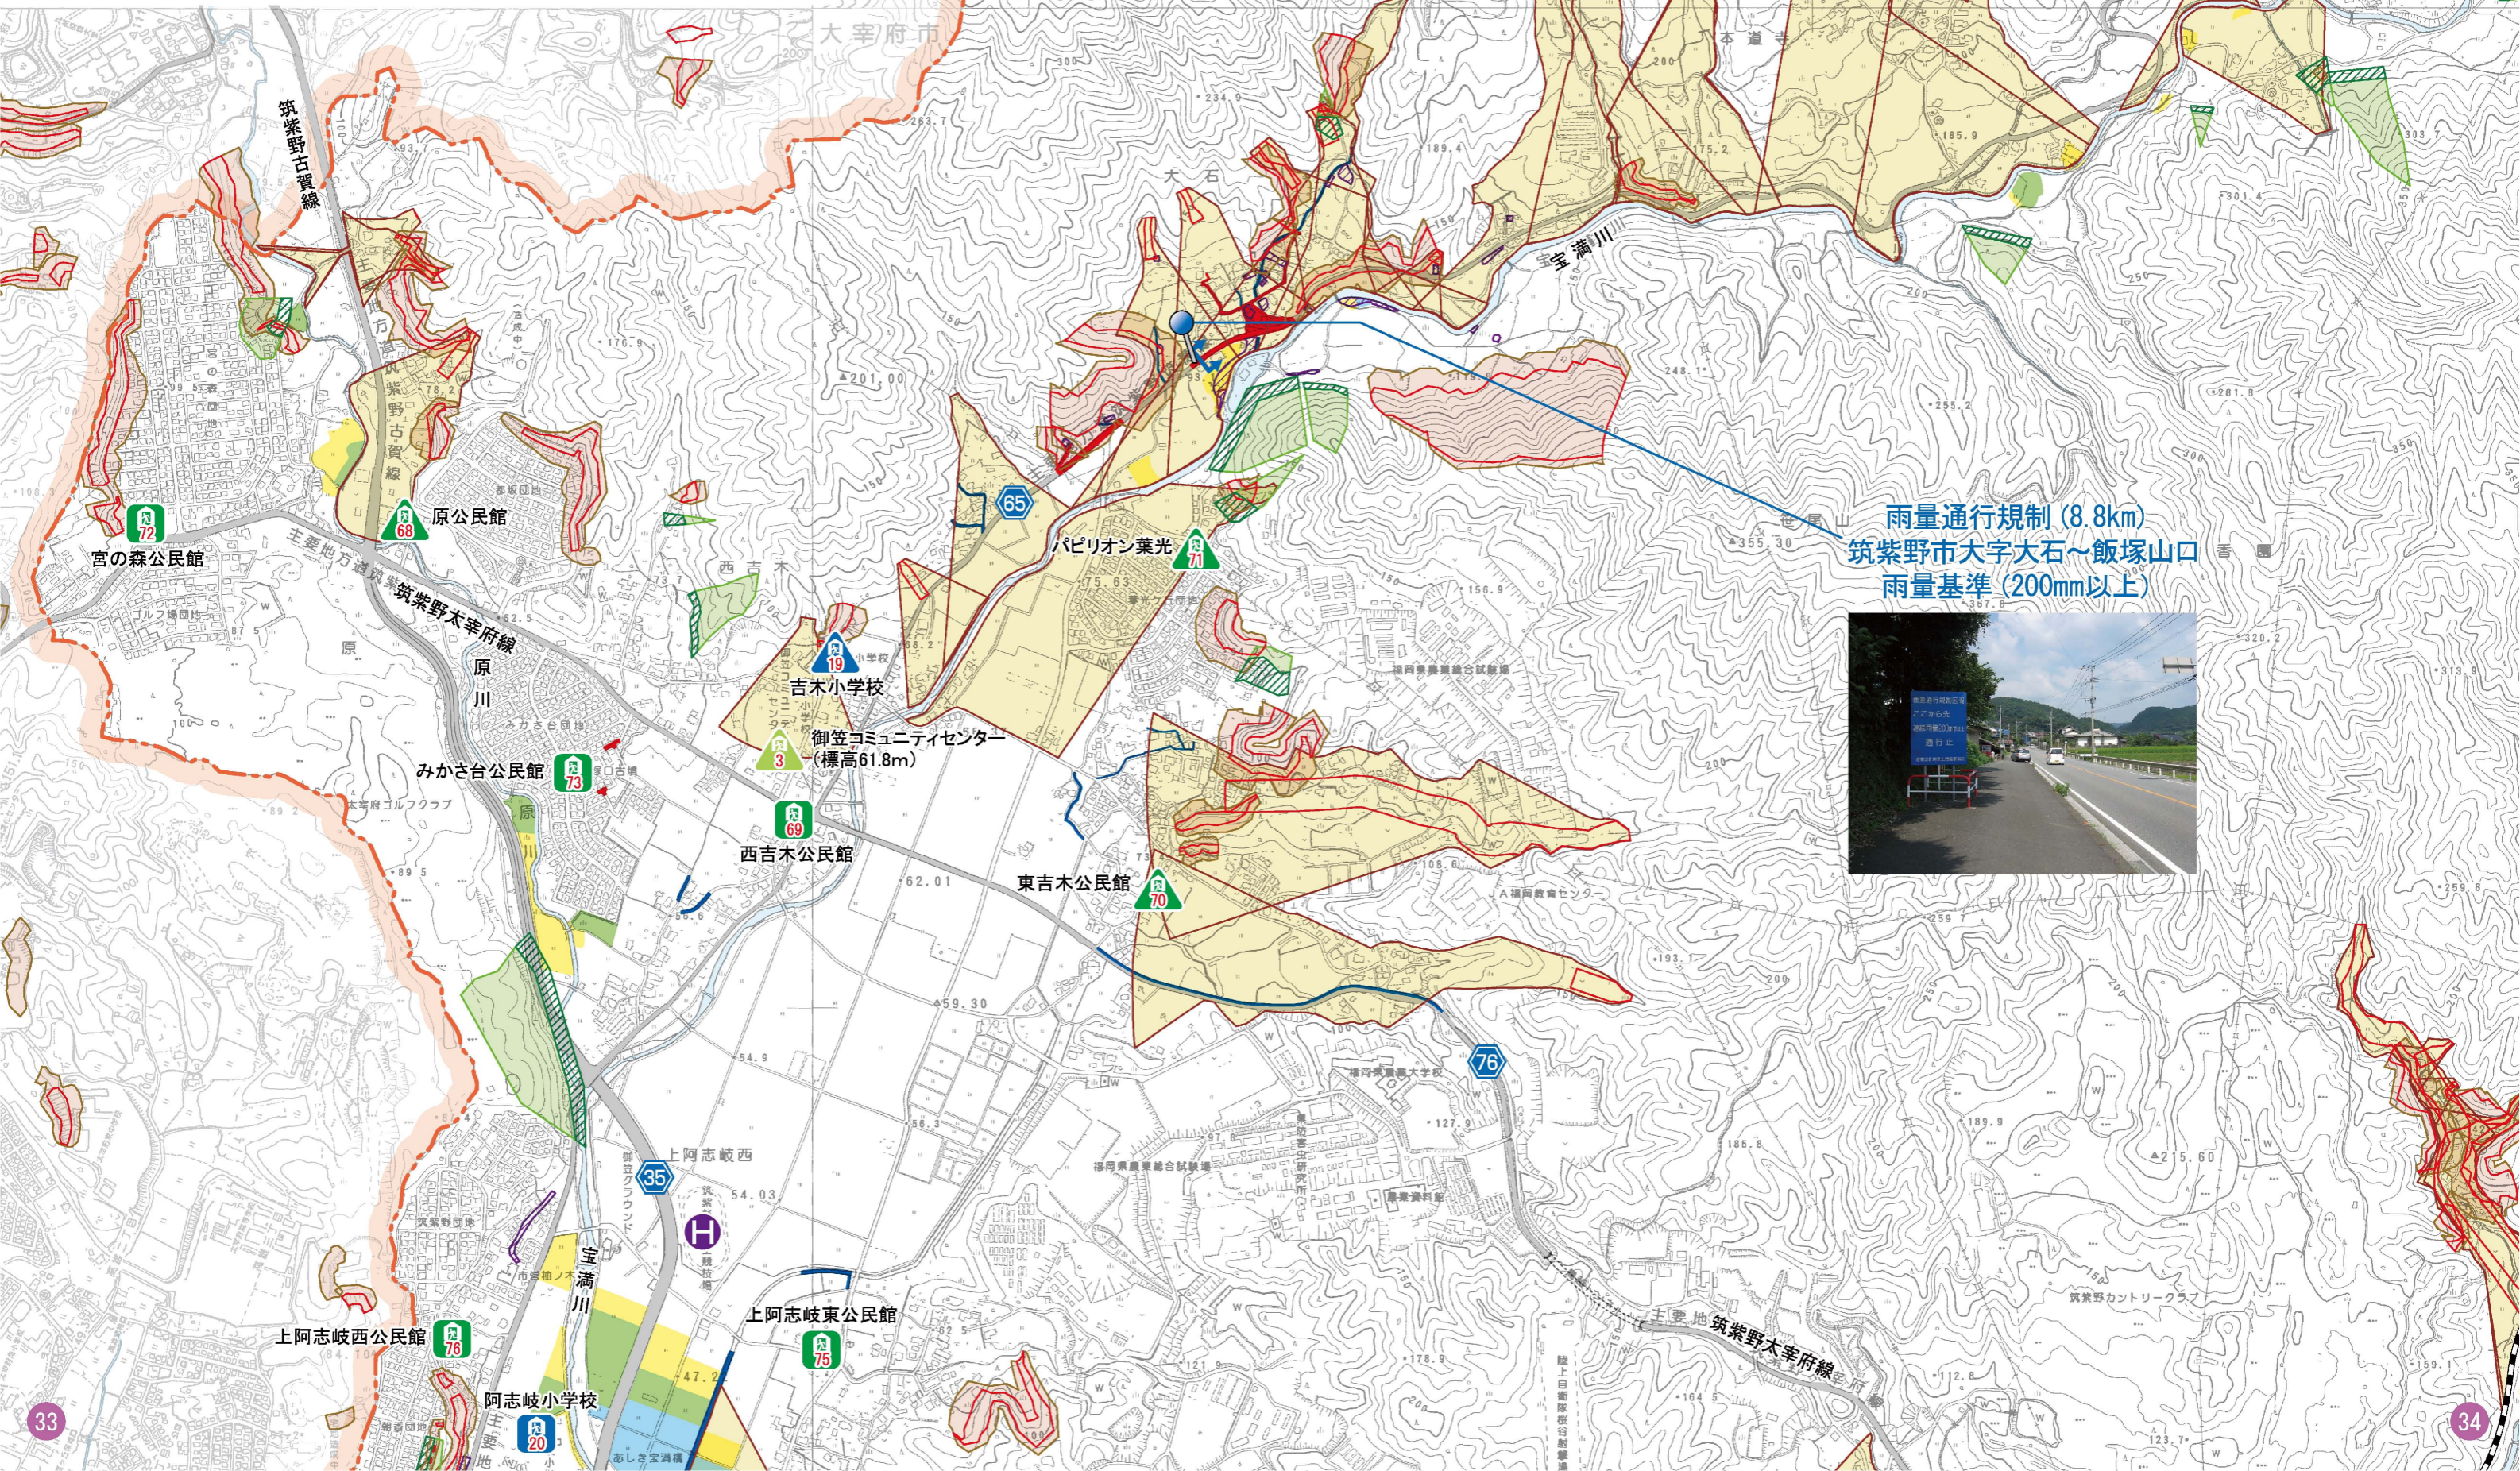

⑤ 吉木小学校区 (1)

1 : 12,000

0 100 500m

地図上の危険箇所については凡例をご覧ください

雨量通行規制 (8.8km)
筑紫野市大字大石～飯塚山口
雨量基準 (200mm以上)