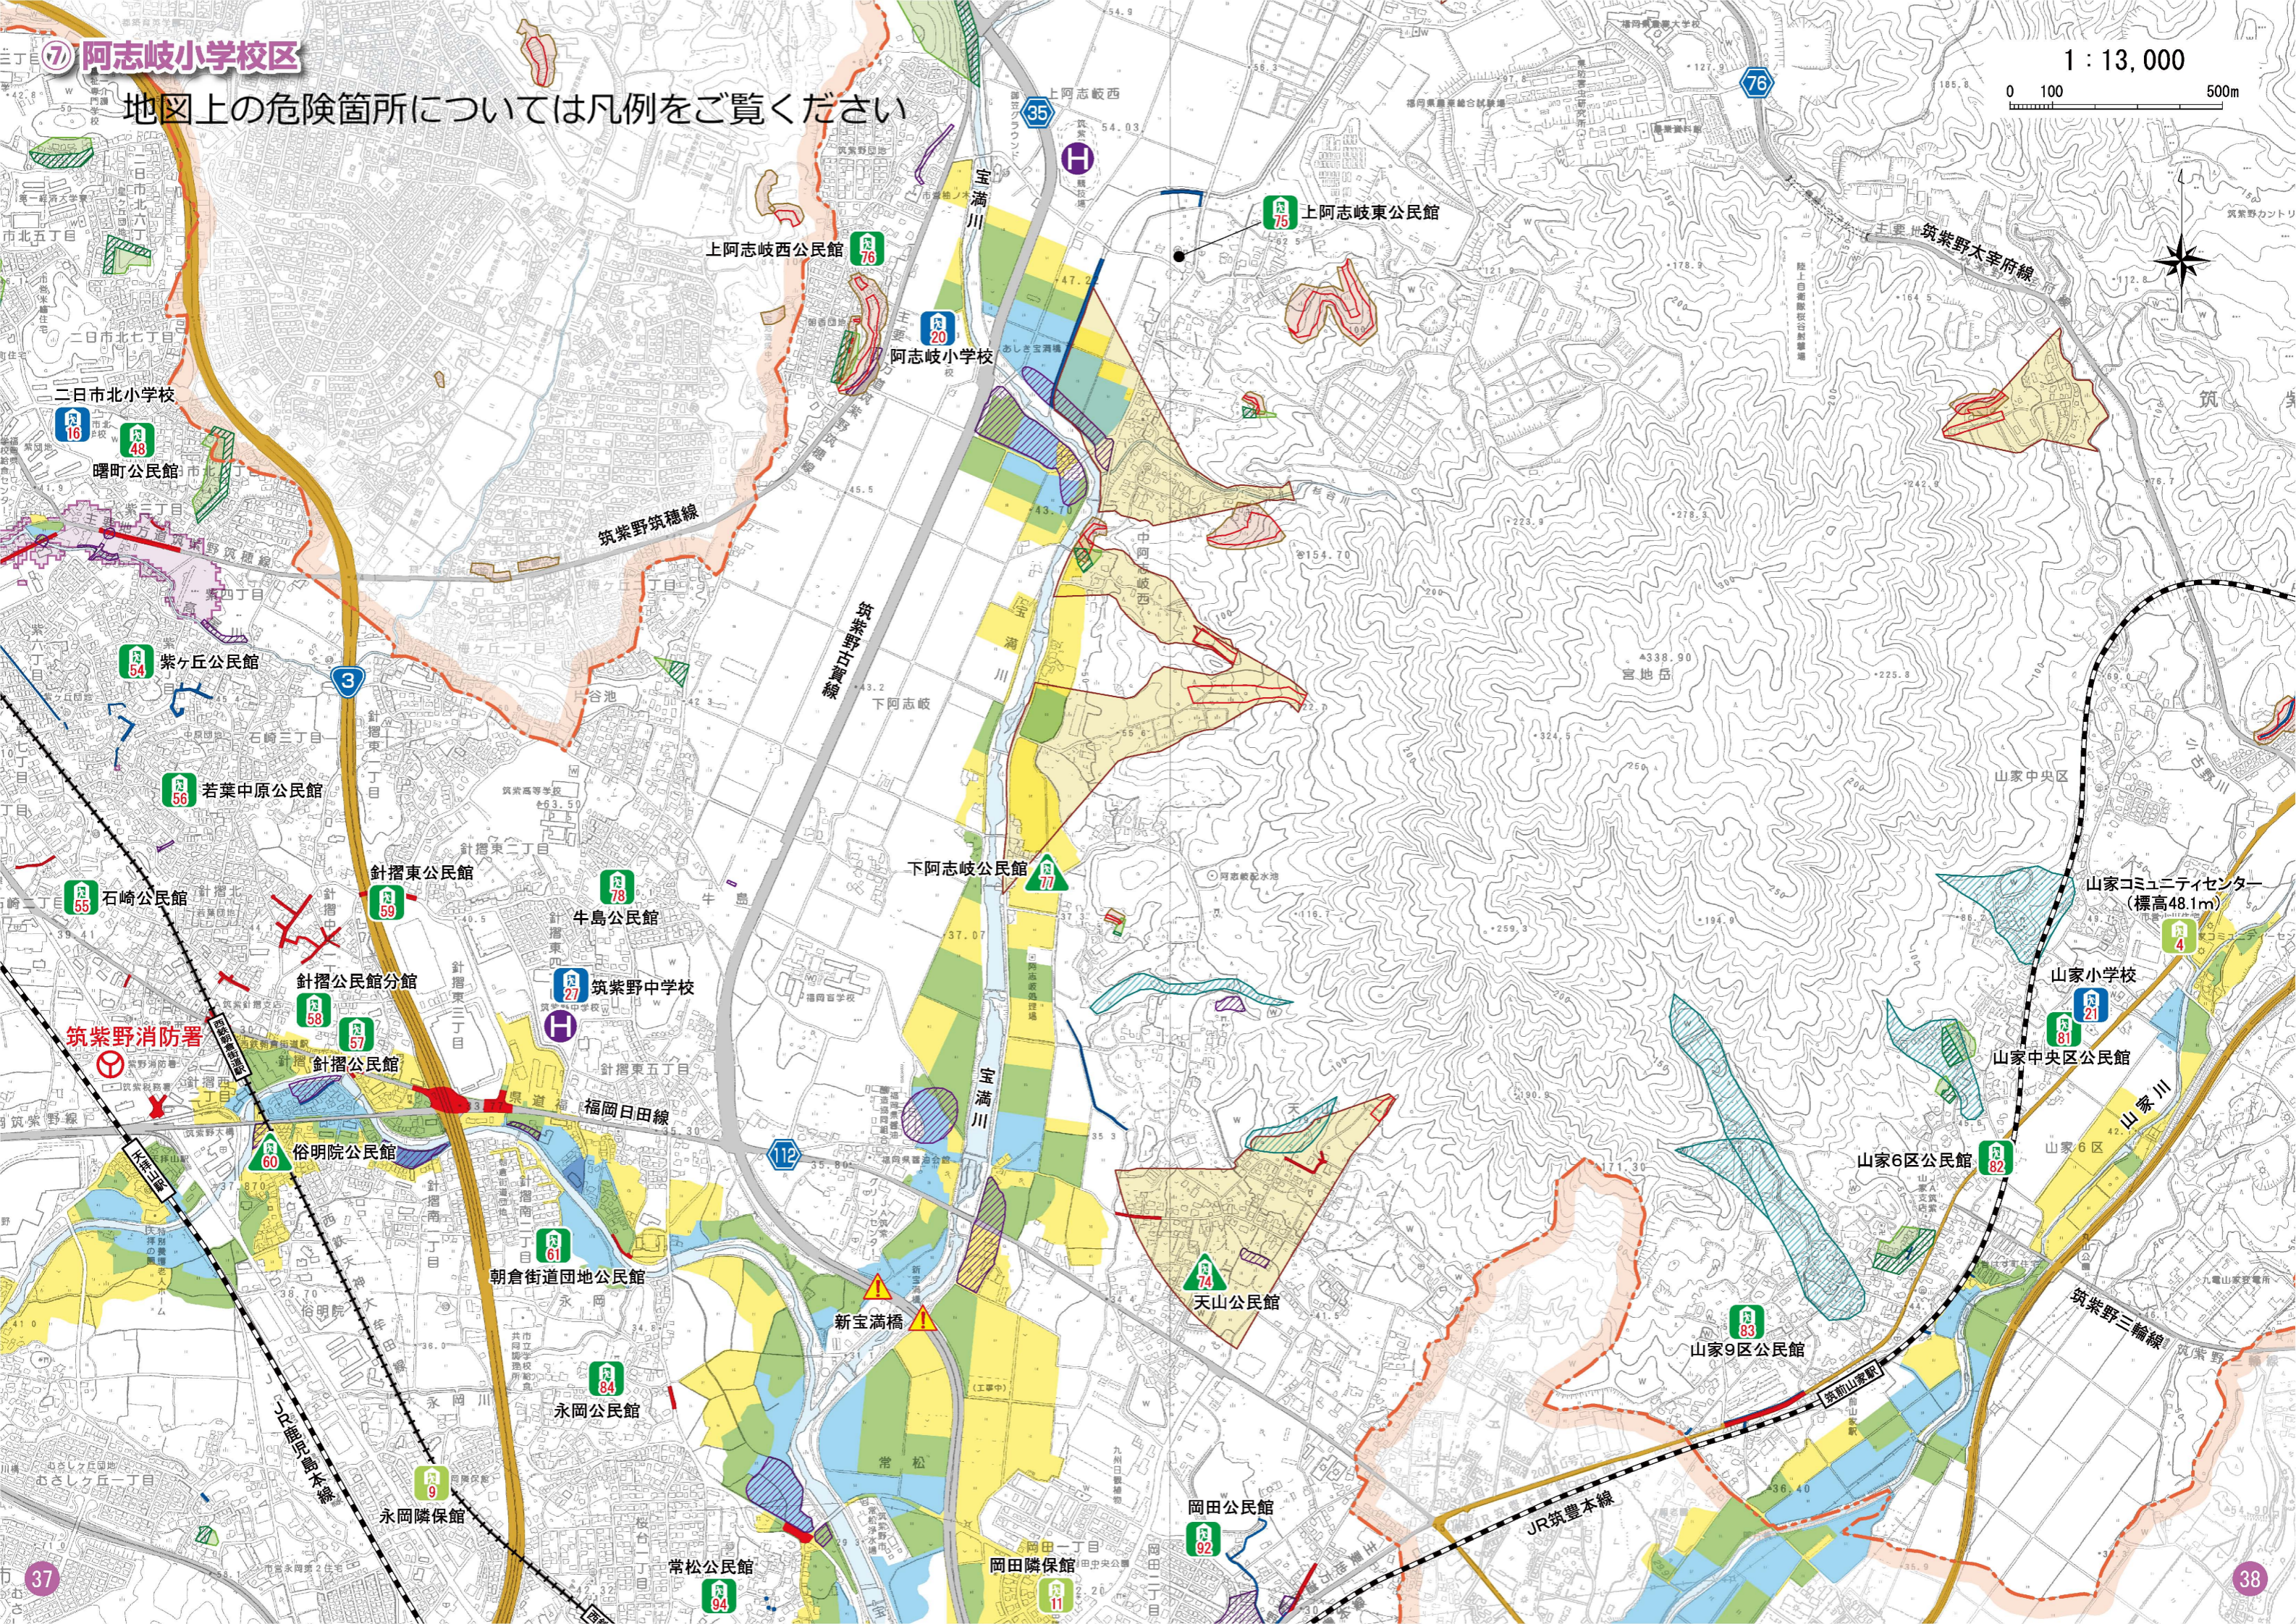

# ⑦ 阿志岐小学校区

地図上の危険箇所については凡例をご覧ください

1 : 13,000

0 100 500m

37

38