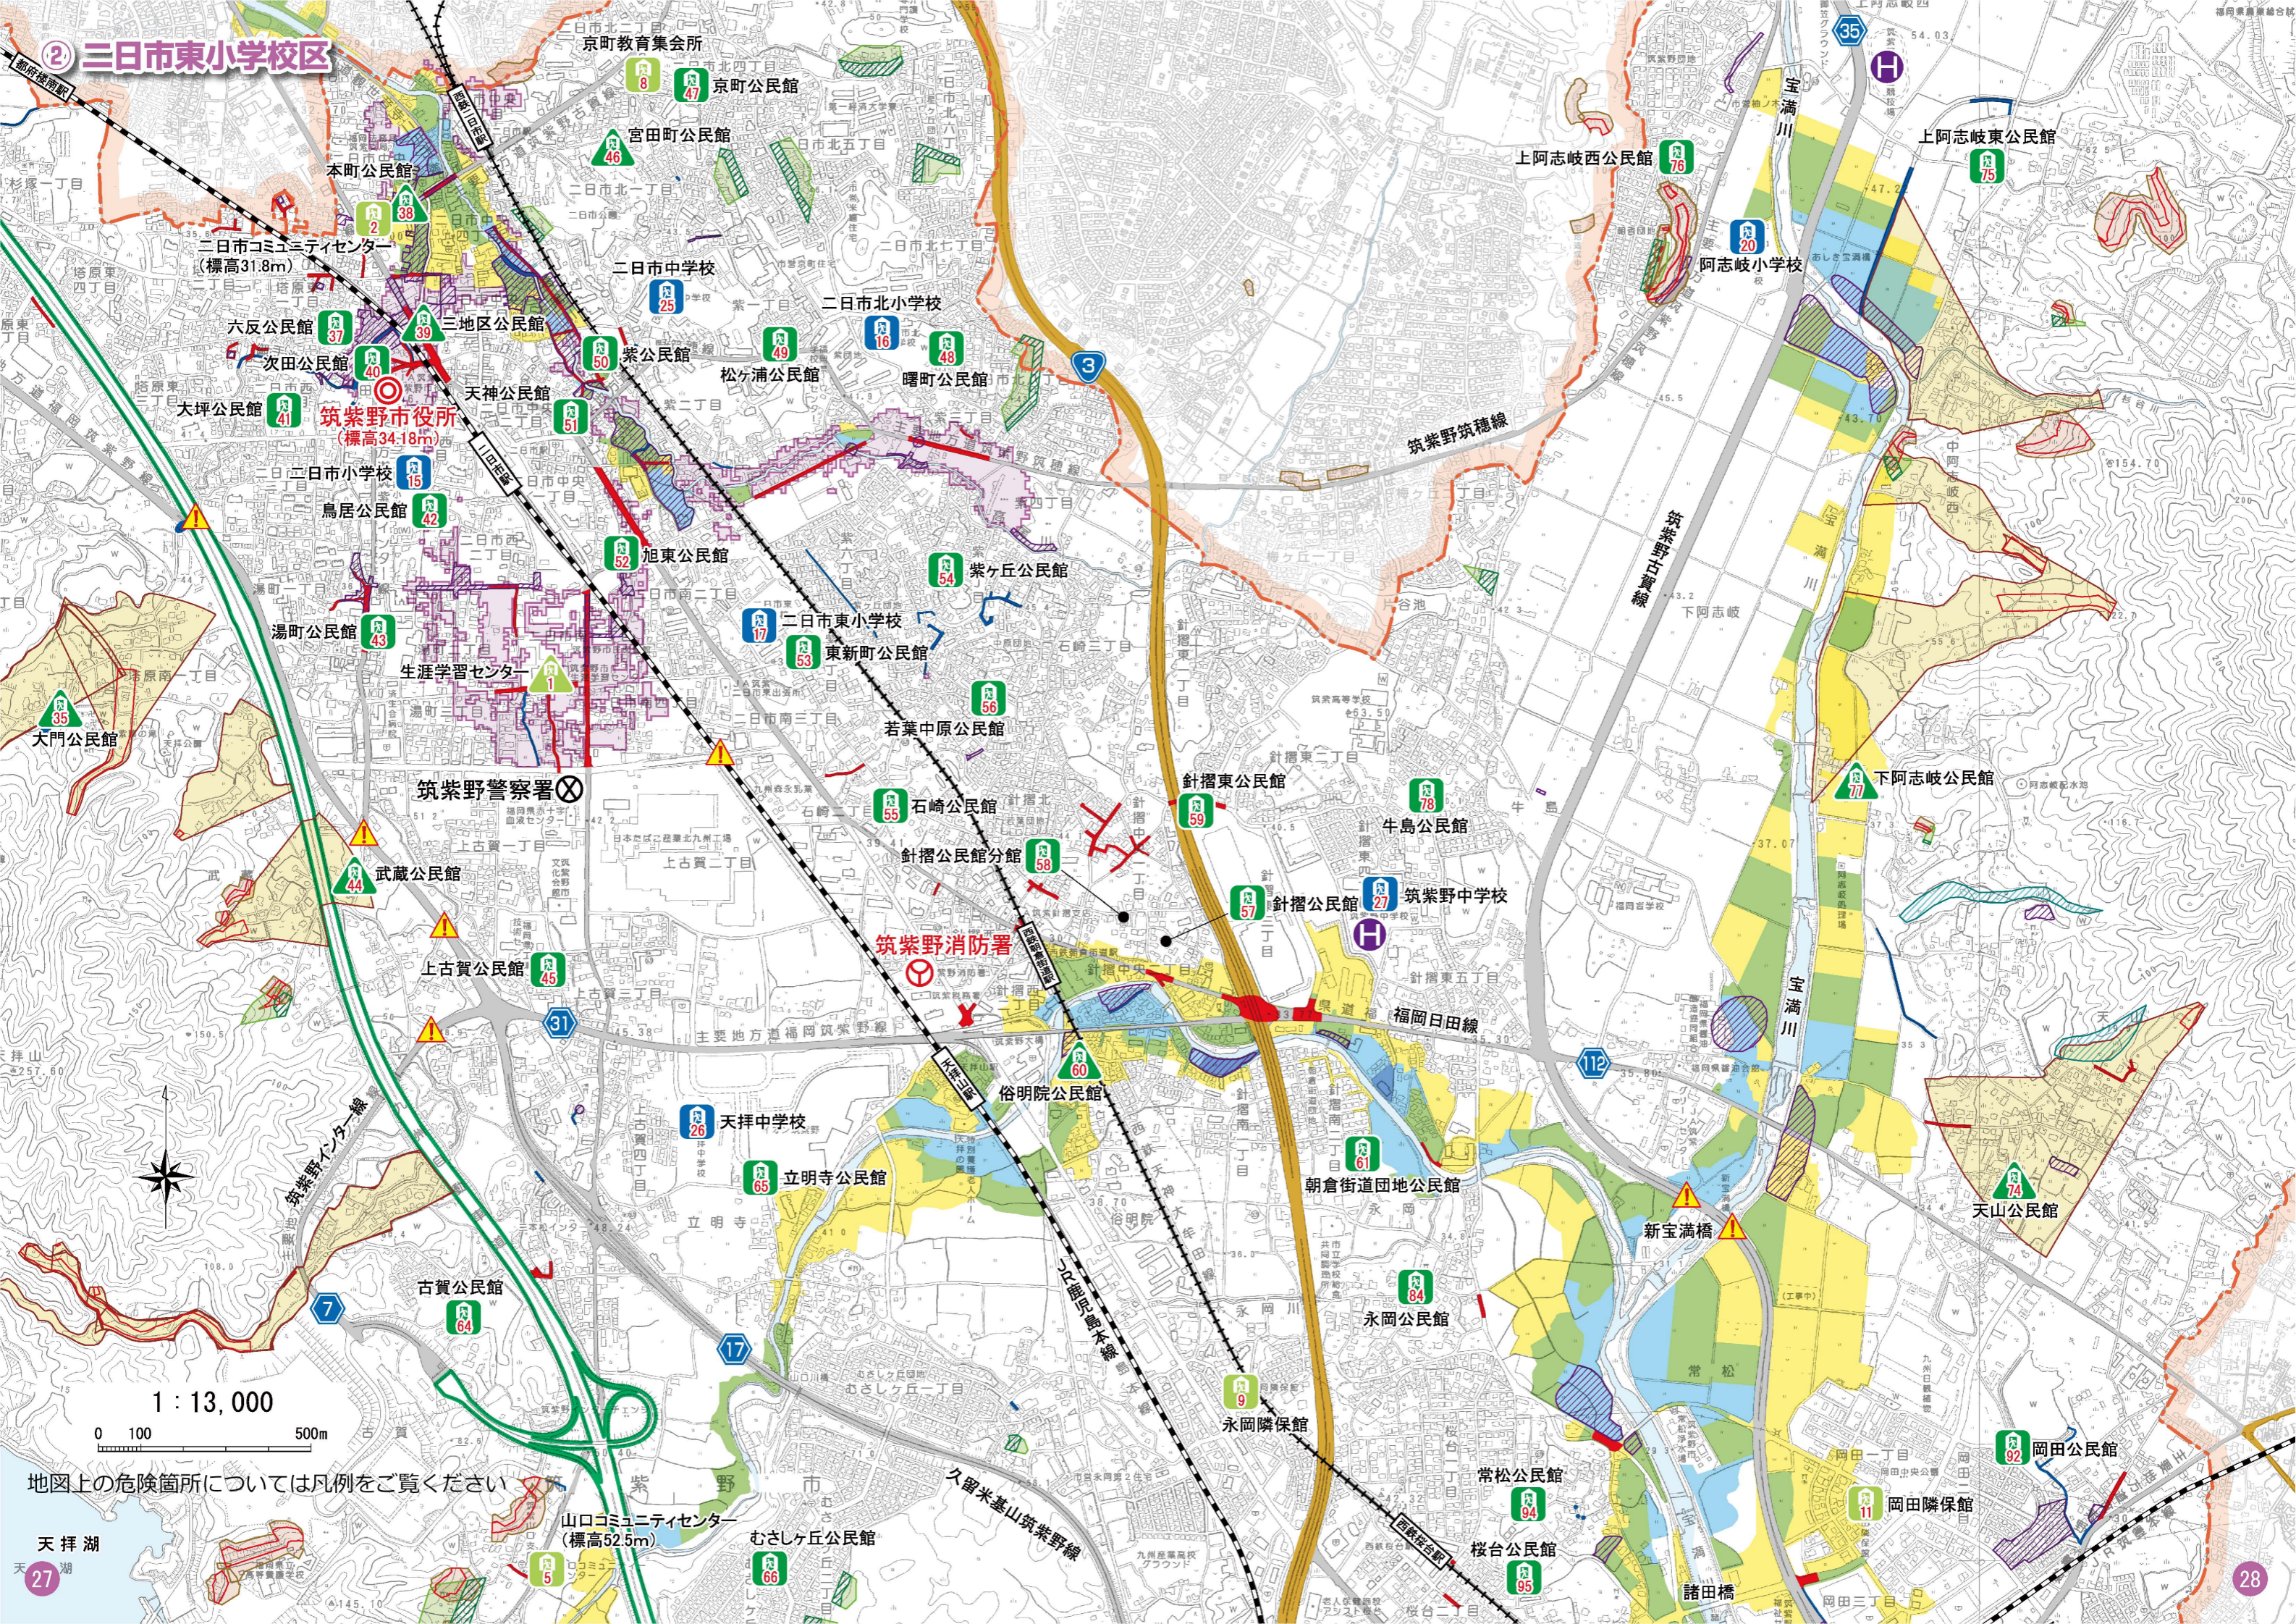

# ② 三田市東小学校区

筑紫野市役所  
(標高34.18m)

三地区公民館

二日市コミュニティセンター  
(標高31.8m)

本町公民館

三田市東小学校

山口コミュニティセンター  
(標高52.5m)

古賀公民館